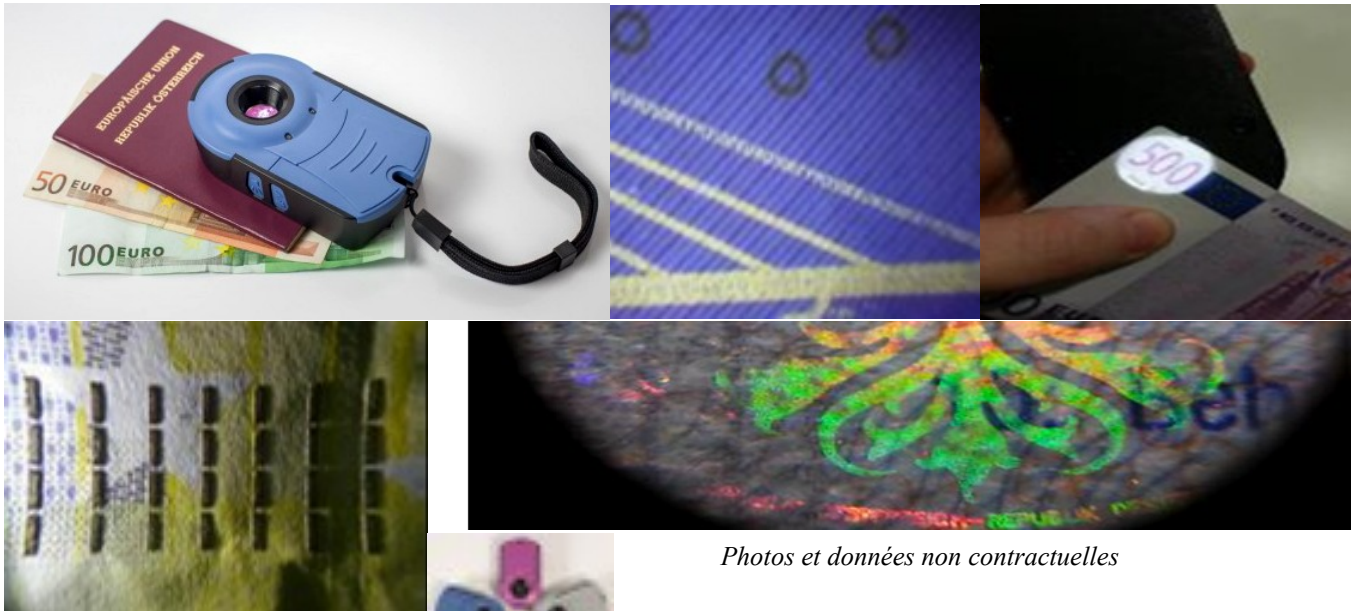

LUTTE CONTRE LA FRAUDE DOCUMENTAIRE

Compte-fils

Compte-fils DOCULUS x15 / x22

Le **Compte-fils DOCULUS x15 ou x 22** est un « best-seller » dans le domaine du contrôle documentaire. Son système de lentilles en verre de qualité achromatique sans distorsion, avec une zone de contrôle de plus de 2 cm, et ses nombreuses sources de lumières intégrées assurent une détection fiable et particulièrement efficace.

- **Grossissement par x15 ou x22**
- **Lentille en verre de haute qualité optique**
- **Sources lumineuses blanches** : 4 leds incidentes, 8 leds obliques (éclairage rotatif)
- **Sources lumineuses ultraviolettes** : 4 leds UV très puissantes 365 nm, 1 led 365 nm torche
- **Vérification des puces RFID (option)**
- **Mode lampe électrique**
- **Mode droitier/gaucher**
- **Batterie rechargeable**
- **5 coloris différents**
- **Possibilité de filmer ou prendre des photos avec son Smartphone**
https://www.youtube.com/watch?time_continue=1&v=n2q9MYiiUJ4&feature=emb_logo
- **Fabrication UE (Autriche)**

En option : sacoche de protection

Photos et données non contractuelles

Spécifications :

- **Lentilles** : 20 mm
- **Grossissement** : X 15 ou X 22
- **Verre** : haute qualité optique, filtre anti UV
- **Sources lumineuses** : blanches + UV
- **Alimentation** : batterie rechargeable